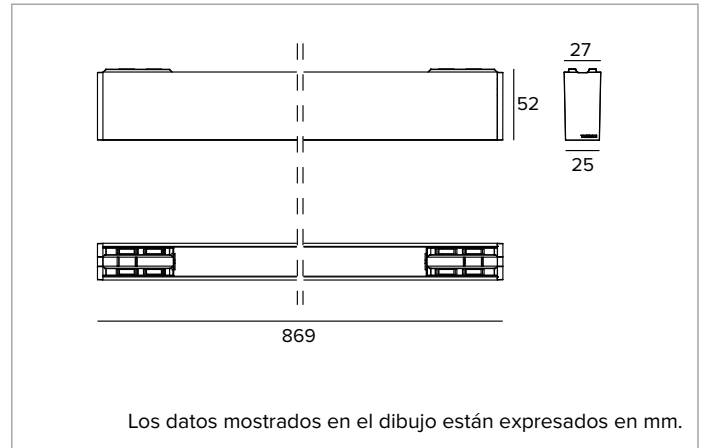

1T8198 | OZ Módulo luminoso - Lineal

Módulos luminosos lineales magnéticos de LED, alimentados con bajísima tensión

		2700K	H(m)	D(m)	E _{max} (lx)
		Ra90		94°	
		Fixture Power	20W	1	2.13
		Source Flux	2049lm	2	4.27
		Fixture Flux	1303lm	3	6.40
		Efficacy	66lm/W	4	8.54
TS1263	I _{max} =273cd/klm	I _{max}	559cd	5	10.67

LÁMPARA

LED Engine constituido por tarjetas lineales Ra90.

Clase de eficiencia energética: F

Potencia nominal: 18W

Flujo nominal: 2049lm

Índice de reproducción cromática: 90

Rf: 90,9

Rg: 100,1

Eficiencia óptica: 64%

Flujo luminaria: 1303lm

Rendimiento luminoso: 66lm/W

Seguridad fotobiológica: Conforme al grupo de riesgo RG1 (Riesgo Bajo)

CARACTERÍSTICAS MECÁNICAS

Cuerpo de aluminio extruido pintado de blanco. L=869mm

Color y acabado: Blanco yeso

Dimensiones: L=869mm

Peso: 0,83Kg

Versión: STANDARD

Grado de protección: IP20

CARACTERÍSTICAS ELÉCTRICAS

Potencia luminaria: 20W

Alimentación: 48Vdc